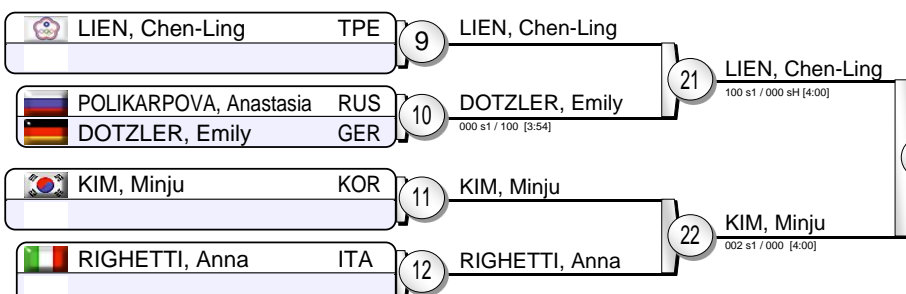

Results

- GIUFFRIDA, Odette ITA
- MA, Yingnan CHN
- ADIYASAMBUU, Tsolmon MGL
- MUNKHBAATAR, Bundmaa MGL
- KIM, Mi-Ri KOR
- DUPORT, Lucile FRA
- OLVERA, Luz MEX
- PARK, Da Sol KOR

European Judo Open Rome 2016

Rome (ITA) 13-14 February 2016

-57 kg

19 Judoka

Pool A

Pool B

Pool C

Pool D

Repechage

Results

1. BENARROCHE, Lola FRA
2. LIEN, Chen-Ling TPE
3. STOLL, Theresa GER
3. KIM, Minju KOR
5. LIVESEY, Bekky GBR
5. STOLL, Amelie GER
7. GIORGIS, Valentina ITA
7. LIU, Yang CHN

European Judo Open Rome 2016