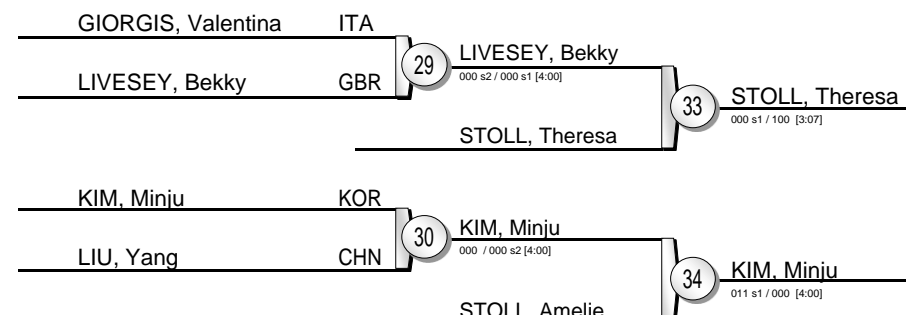

Results

- GIUFFRIDA, Odette ITA
- MA, Yingnan CHN
- ADIYASAMBUU, Tsolmon MGL
- MUNKHBAATAR, Bundmaa MGL
- KIM, Mi-Ri KOR
- DUPORT, Lucile FRA
- OLVERA, Luz MEX
- PARK, Da Sol KOR

European Judo Open Rome 2016

Rome (ITA) 13-14 February 2016

-57 kg

19 Judoka

Pool A

Pool B

Pool C

Pool D

Repechage

Results

1. BENARROCHE, Lola FRA
2. LIEN, Chen-Ling TPE
3. STOLL, Theresa GER
3. KIM, Minju KOR
5. LIVESEY, Bekky GBR
5. STOLL, Amelie GER
7. GIORGIS, Valentina ITA
7. LIU, Yang CHN

European Judo Open Rome 2016