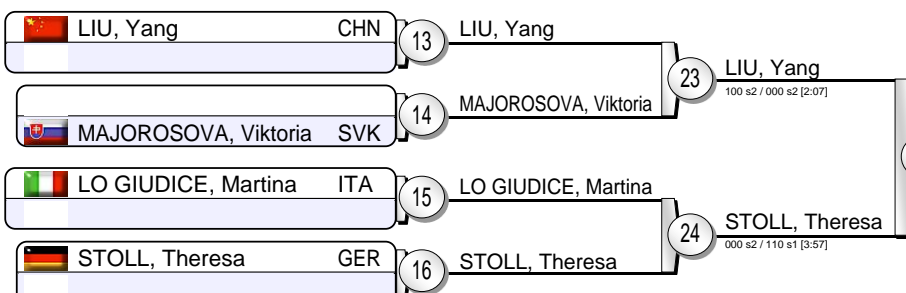

Results

- GIUFFRIDA, Odette ITA
- MA, Yingnan CHN
- ADIYASAMBUU, Tsolmon MGL
- MUNKHBAATAR, Bundmaa MGL
- KIM, Mi-Ri KOR
- DUPORT, Lucile FRA
- OLVERA, Luz MEX
- PARK, Da Sol KOR

European Judo Open Rome 2016

Rome (ITA) 13-14 February 2016

-57 kg

19 Judoka

Pool A

Pool B

Pool C

Pool D

Repechage

Results

1. BENARROCHE, Lola FRA
2. LIEN, Chen-Ling TPE
3. STOLL, Theresa GER
3. KIM, Minju KOR
5. LIVESEY, Bekky GBR
5. STOLL, Amelie GER
7. GIORGIS, Valentina ITA
7. LIU, Yang CHN

European Judo Open Rome 2016