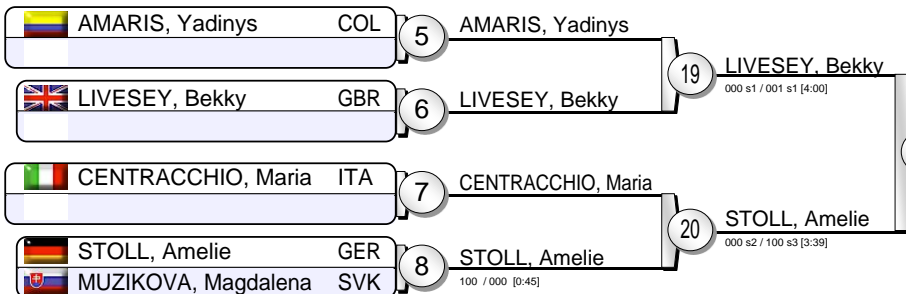

Results

- GIUFFRIDA, Odette ITA
- MA, Yingnan CHN
- ADIYASAMBUU, Tsolmon MGL
- MUNKHBAATAR, Bundmaa MGL
- KIM, Mi-Ri KOR
- DUPORT, Lucile FRA
- OLVERA, Luz MEX
- PARK, Da Sol KOR

European Judo Open Rome 2016

Rome (ITA) 13-14 February 2016

-57 kg

19 Judoka

Pool A

Pool B

Pool C

Pool D

Repechage

Results

1. BENARROCHE, Lola FRA
2. LIEN, Chen-Ling TPE
3. STOLL, Theresa GER
3. KIM, Minju KOR
5. LIVESEY, Bekky GBR
5. STOLL, Amelie GER
7. GIORGIS, Valentina ITA
7. LIU, Yang CHN

European Judo Open Rome 2016